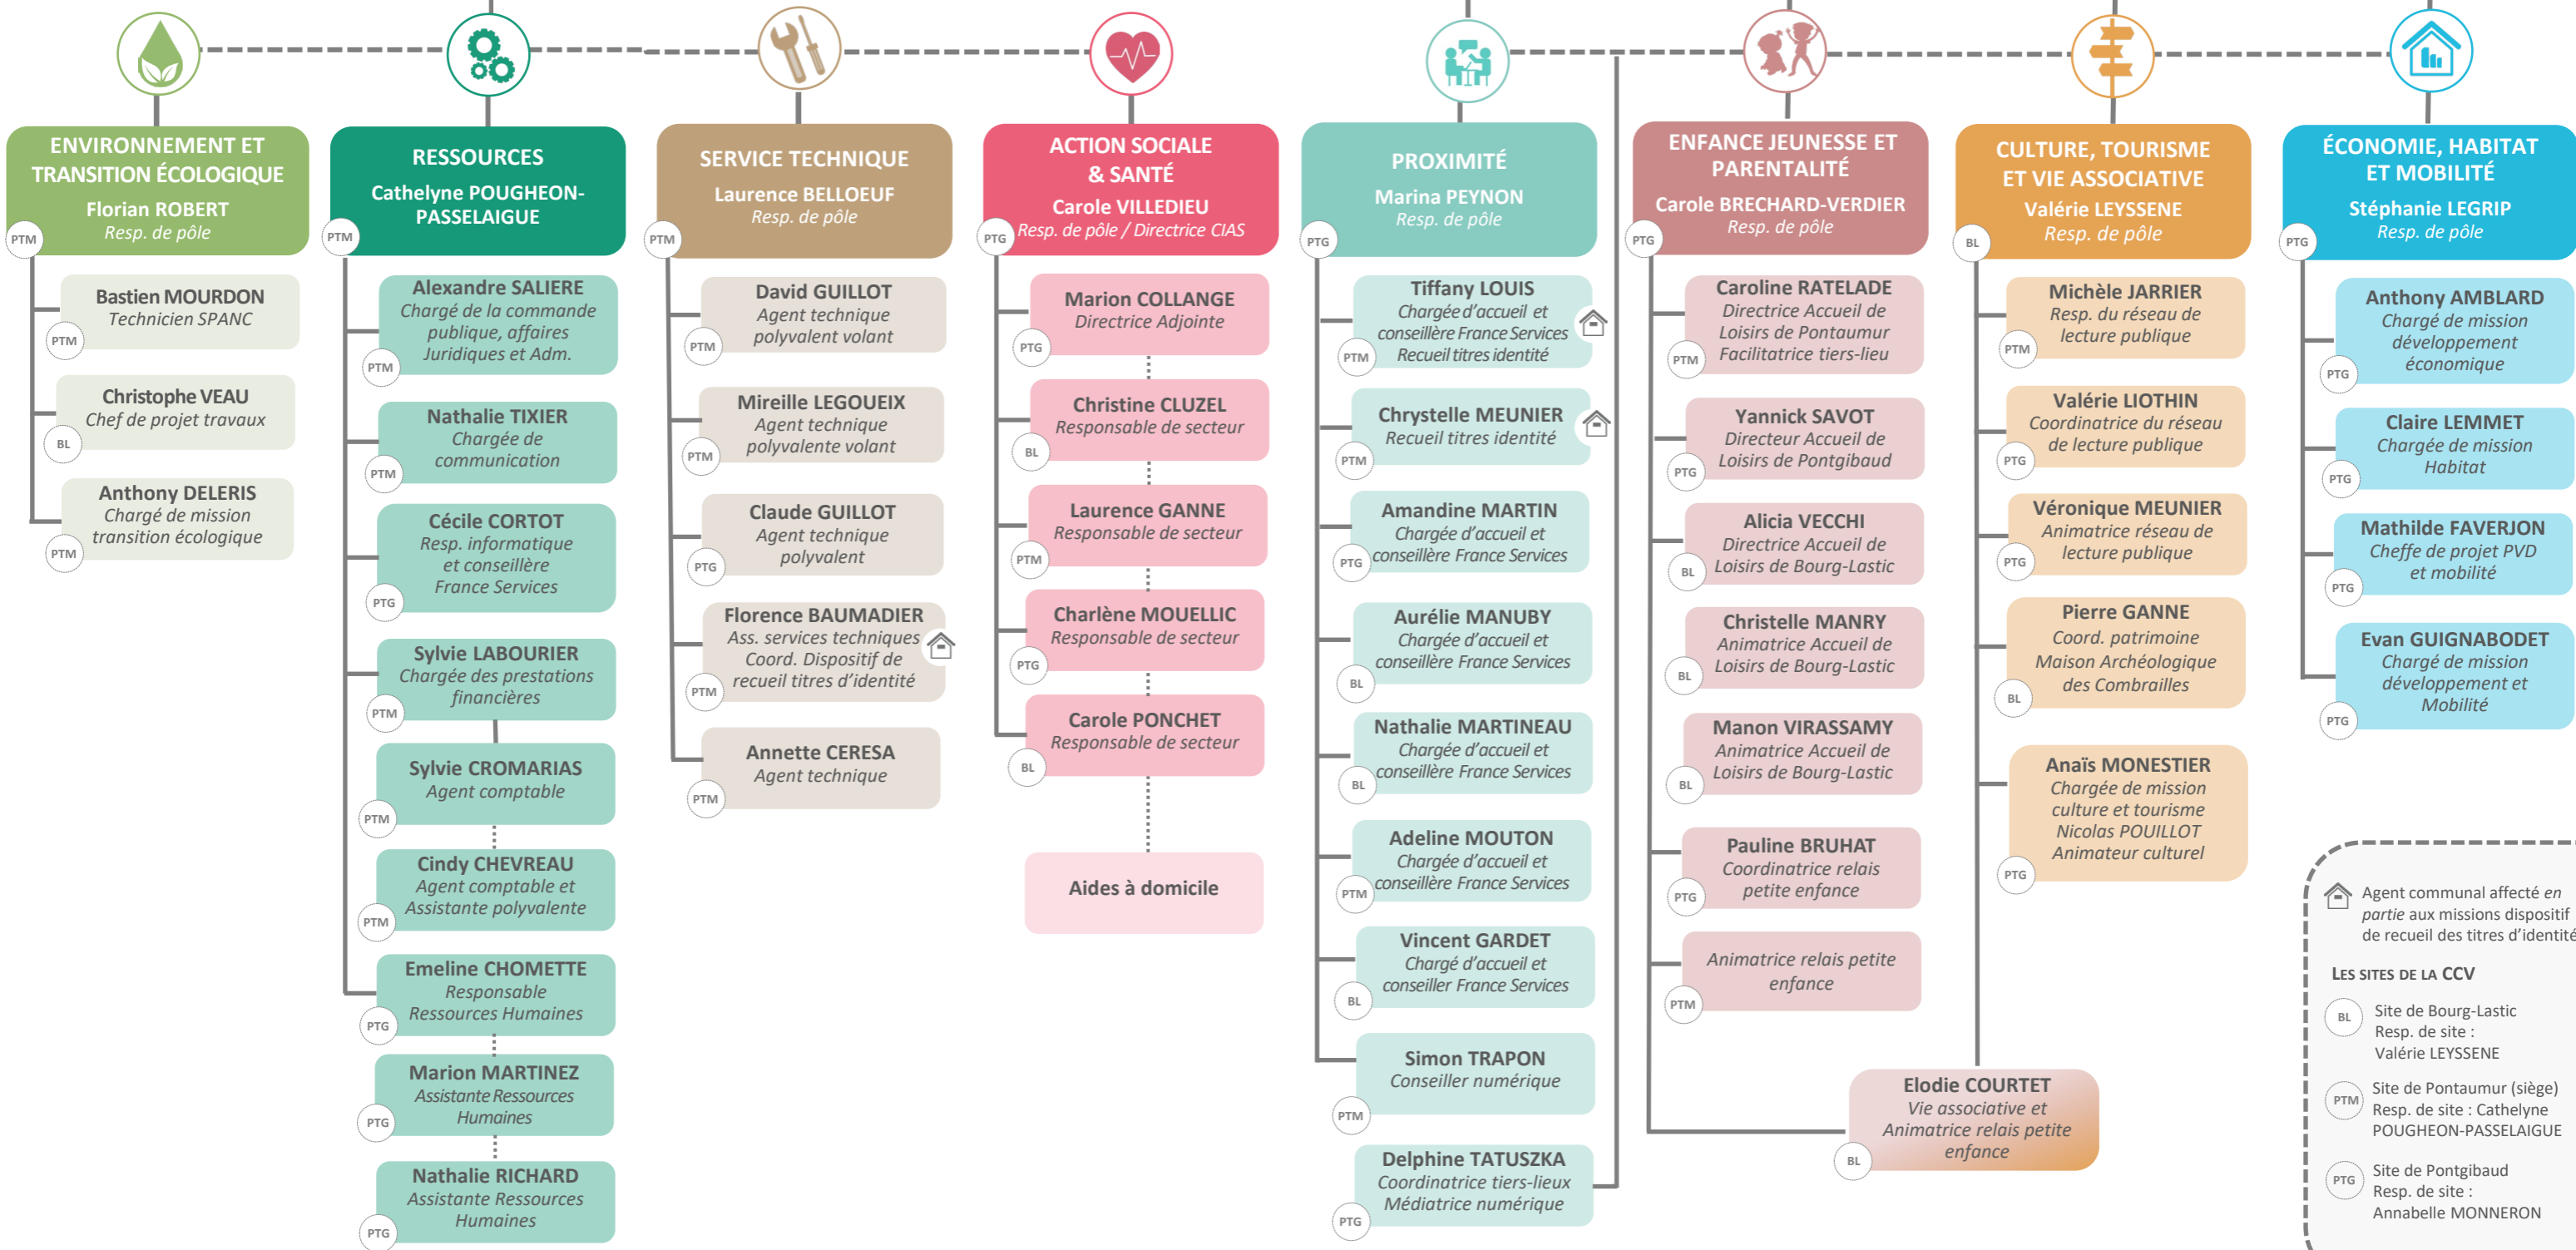

ORGANIGRAMME DES SERVICES

Avril 2026

Cédric ROUGHEOL
Président de la Communauté de Communes Chavanon Combrailles et Volcans et du Centre Intercommunal d'Action Sociale (CIAS)

Cathelyne POUGHEON-PASSELAIGUE
Directrice Générale des Services

Annabelle MONNERON
Directrice Générale Adjointe

🏠 Agent communal affecté en partie aux missions dispositif de recueil des titres d'identité

LES SITES DE LA CCV

- BL Site de Bourg-Lastic
Resp. de site : Valérie LEYSSENE
- PTM Site de Pontaumur (siège)
Resp. de site : Cathelyne POUGHEON-PASSELAIGUE
- PTG Site de Pontgibaud
Resp. de site : Annabelle MONNERON