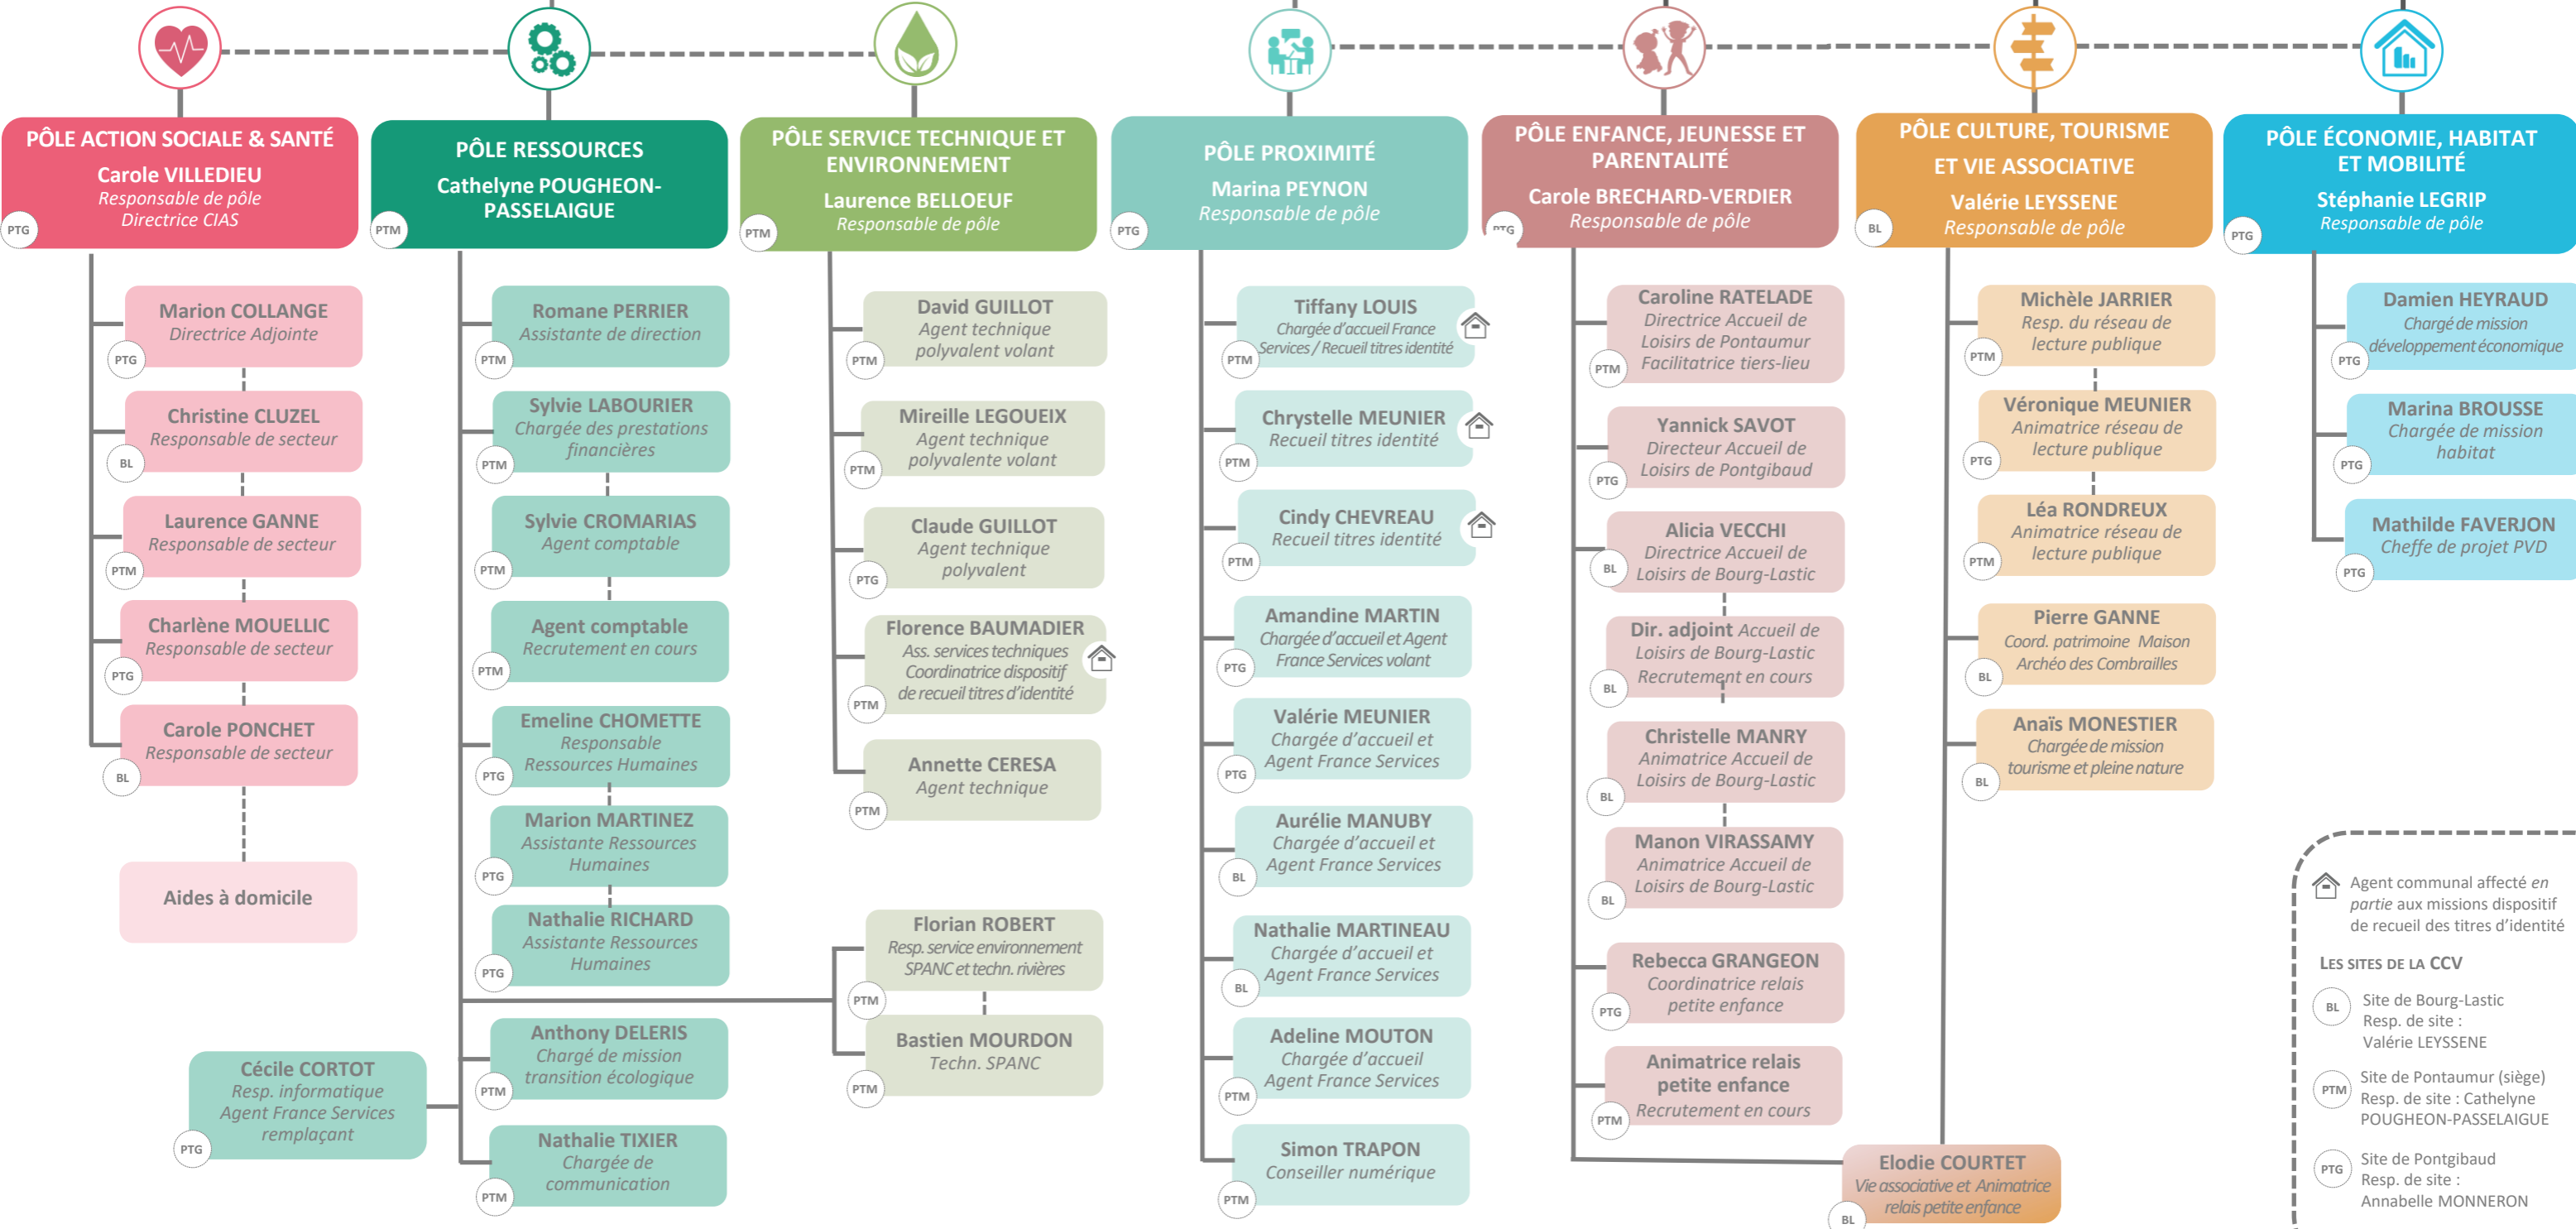

ORGANIGRAMME DES SERVICES

Cédric ROUGHEOL
Président de la Communauté de Communes Chavanon Combrailles et Volcans et du Centre Intercommunal d'Action Sociale (CIAS)

Cathelyne POUGHEON-PASSELAIGUE
Directrice Générale des Services

Annabelle MONNERON
Directrice Générale Adjointe

Agent communal affecté en partie aux missions dispositif de recueil des titres d'identité

LES SITES DE LA CCV

- BL Site de Bourg-Lastic
Resp. de site : Valérie LEYSSENE
- PTM Site de Pontaumur (siège)
Resp. de site : Cathelyne POUGHEON-PASSELAIGUE
- PTG Site de Pontgibaud
Resp. de site : Annabelle MONNERON