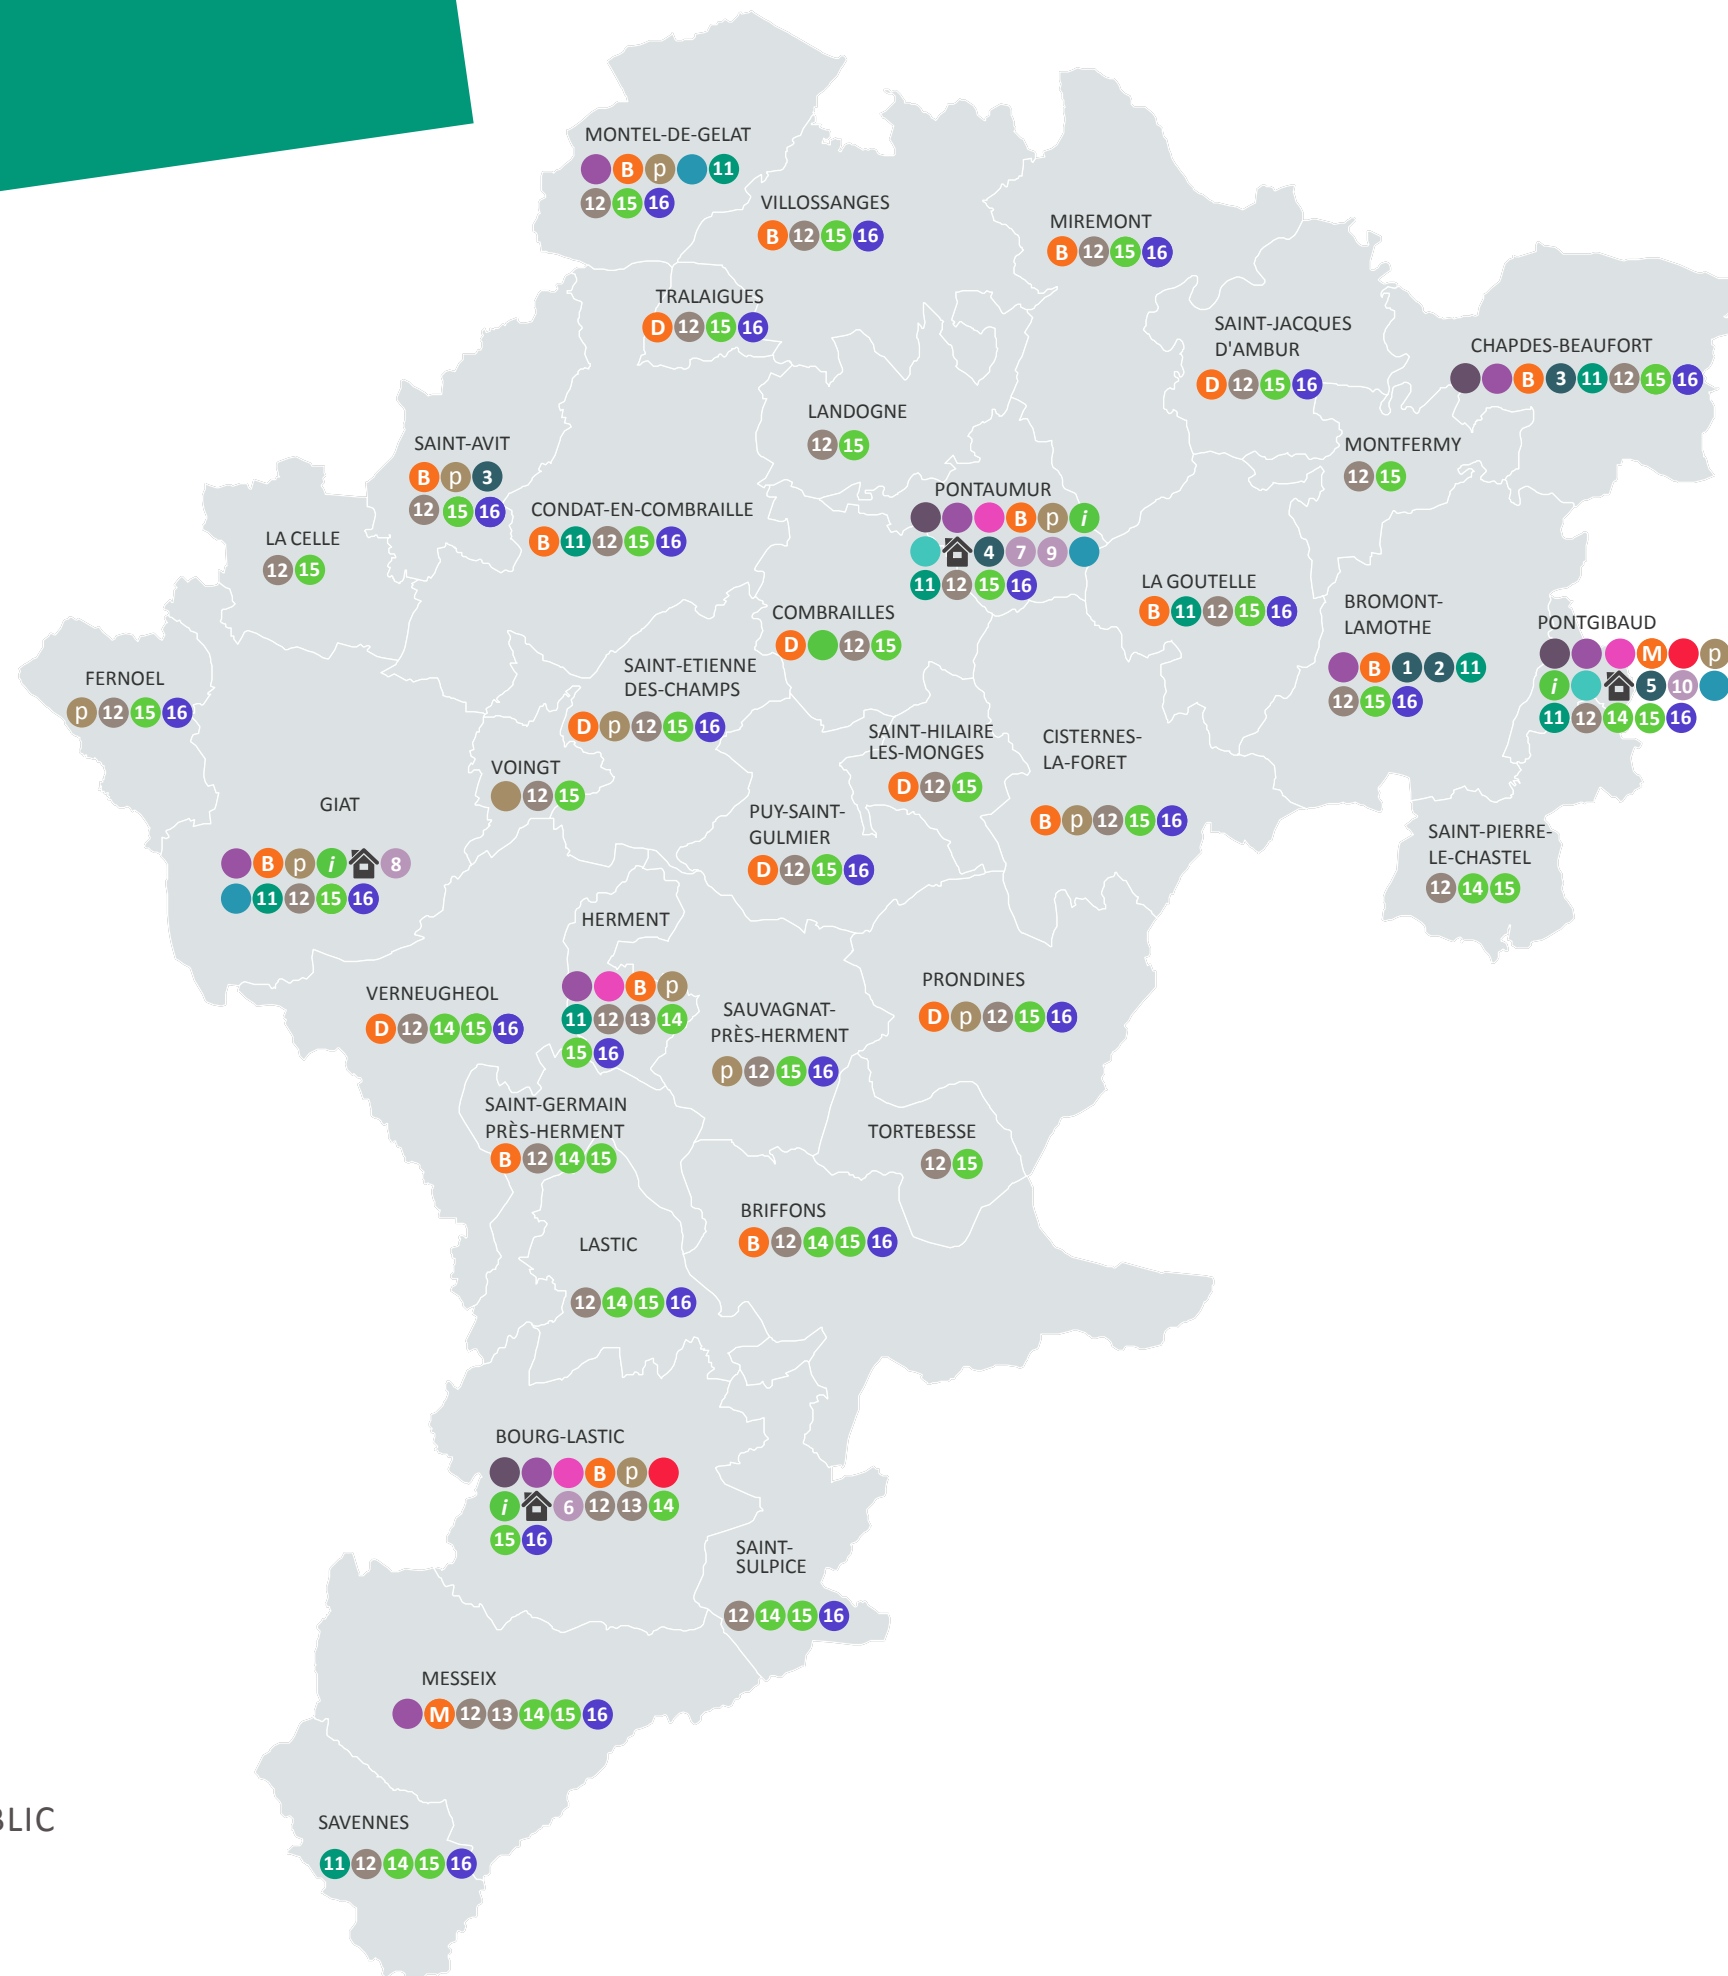

BIEN VIVRE SUR LE TERRITOIRE

SERVICES INTERCOMMUNAUUX

ENFANCE / JEUNESSE

- Accueils de loisirs
- Relais d'assistantes maternelles

ACTION SOCIALE

- Antennes service d'aide et d'accompagnement à domicile

RÉSEAU DE LECTURE

- M Médiathèques
- B Bibliothèques relais
- D Dépôts lecture mairie

ENSEIGNEMENT MUSICAL

- Écoles de musique intercommunales

PATRIMOINE ET TOURISME

- Maison Archéologique des Combrailles
- p Actions patrimoine
- i Points relais touristiques
- Aire de repos

SPORT

- Halles de sports

MAISONS DE SERVICES AU PUBLIC

PROJETS ET RÉALISATIONS

depuis le 1^{er} janvier 2017

IMMOBILIER D'ENTREPRISE

- 1 Institut de beauté
- 2 Bar/tabac/presse
- 3 Salon de coiffure
- 4 Magasin bio
- 5 Hôtel d'entreprises "Aux Portes des Volcans"

AMÉNAGEMENT DU TERRITOIRE

- 6 Aménagement d'un pôle enfance/jeunesse
- 7 Aménagement d'une halle de marché
- 8 Aménagement d'une micro-crèche
- 9 Aménagement d'une maison de l'enfance
- 10 Rénovation du bureau de tourisme